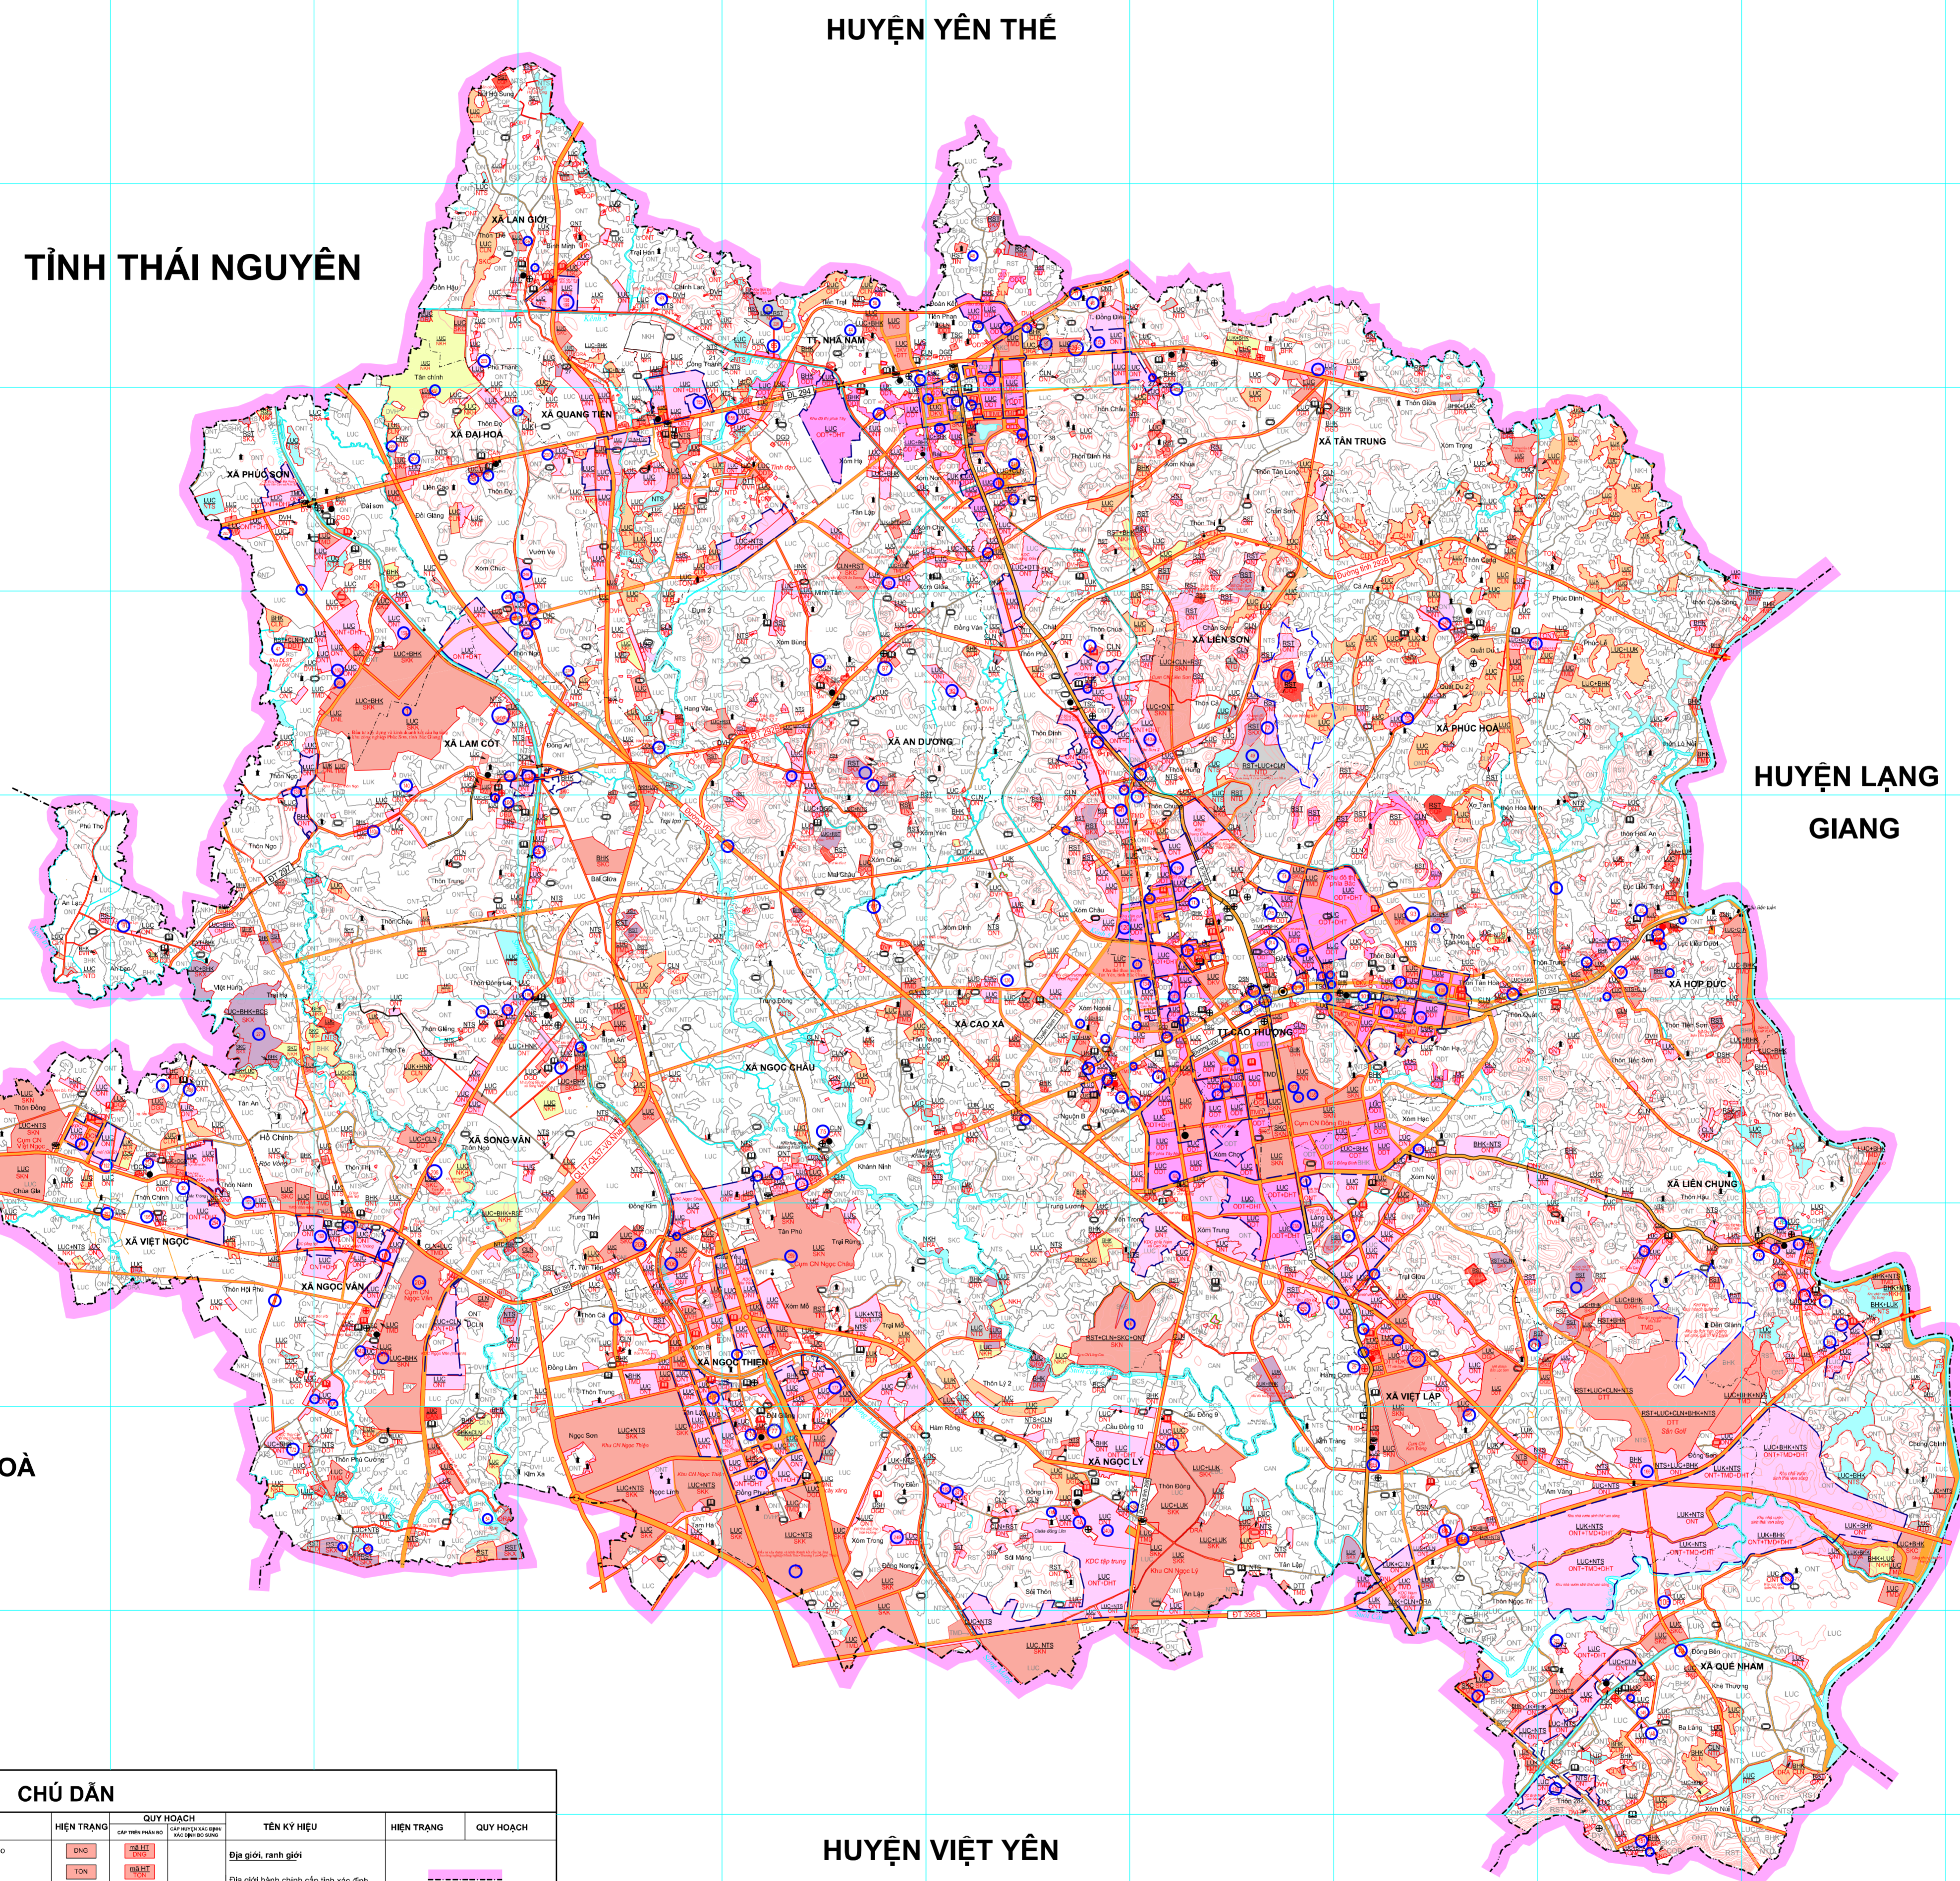

DANH MỤC CÁC CÔNG TRÌNH TRONG NĂM KH 2022				DANH MỤC CÁC CÔNG TRÌNH TRONG NĂM KH 2023			
STT	Tên công trình	Loại công trình	Địa điểm	STT	Tên công trình	Loại công trình	Địa điểm
1	Đường trục chính xã Tân Yên	Đường	Tân Yên	1	Đường trục chính xã Tân Yên	Đường	Tân Yên
2	Đường trục chính xã Tân Yên	Đường	Tân Yên	2	Đường trục chính xã Tân Yên	Đường	Tân Yên
3	Đường trục chính xã Tân Yên	Đường	Tân Yên	3	Đường trục chính xã Tân Yên	Đường	Tân Yên
4	Đường trục chính xã Tân Yên	Đường	Tân Yên	4	Đường trục chính xã Tân Yên	Đường	Tân Yên
5	Đường trục chính xã Tân Yên	Đường	Tân Yên	5	Đường trục chính xã Tân Yên	Đường	Tân Yên
6	Đường trục chính xã Tân Yên	Đường	Tân Yên	6	Đường trục chính xã Tân Yên	Đường	Tân Yên
7	Đường trục chính xã Tân Yên	Đường	Tân Yên	7	Đường trục chính xã Tân Yên	Đường	Tân Yên
8	Đường trục chính xã Tân Yên	Đường	Tân Yên	8	Đường trục chính xã Tân Yên	Đường	Tân Yên
9	Đường trục chính xã Tân Yên	Đường	Tân Yên	9	Đường trục chính xã Tân Yên	Đường	Tân Yên
10	Đường trục chính xã Tân Yên	Đường	Tân Yên	10	Đường trục chính xã Tân Yên	Đường	Tân Yên

HUYỆN HIỆP HOÀ

HUYỆN YÊN THẾ

HUYỆN LẠNG GIANG

HUYỆN VIỆT YÊN

THÀNH PHỐ BẮC GIANG

CHỦ DẪN							
TÊN KÝ HIỆU	HIỆN TRẠNG	QUY HOẠCH	TÊN KÝ HIỆU	HIỆN TRẠNG	QUY HOẠCH	TÊN KÝ HIỆU	HIỆN TRẠNG
Đường trục chính		Đường trục chính	Đường trục chính		Đường trục chính	Đường trục chính	
Đường trục chính		Đường trục chính	Đường trục chính		Đường trục chính	Đường trục chính	
Đường trục chính		Đường trục chính	Đường trục chính		Đường trục chính	Đường trục chính	
Đường trục chính		Đường trục chính	Đường trục chính		Đường trục chính	Đường trục chính	
Đường trục chính		Đường trục chính	Đường trục chính		Đường trục chính	Đường trục chính	
Đường trục chính		Đường trục chính	Đường trục chính		Đường trục chính	Đường trục chính	
Đường trục chính		Đường trục chính	Đường trục chính		Đường trục chính	Đường trục chính	
Đường trục chính		Đường trục chính	Đường trục chính		Đường trục chính	Đường trục chính	
Đường trục chính		Đường trục chính	Đường trục chính		Đường trục chính	Đường trục chính	
Đường trục chính		Đường trục chính	Đường trục chính		Đường trục chính	Đường trục chính	

ỦY BAN NHÂN DÂN TỈNH BẮC GIANG Bắc Giang, ngày ..... tháng ..... năm 2024	SỞ TÀI NGUYÊN VÀ MÔI TRƯỜNG TỈNH BẮC GIANG Bắc Giang, ngày ..... tháng ..... năm 2024	ỦY BAN NHÂN DÂN HUYỆN TÂN YÊN Tân Yên, ngày ..... tháng ..... năm 2024	CÔNG TY CỔ PHẦN KHOA HỌC ĐẤT VIỆT NAM Hà Nội, ngày ..... tháng ..... năm 2024

TỶ LỆ 1 : 25000